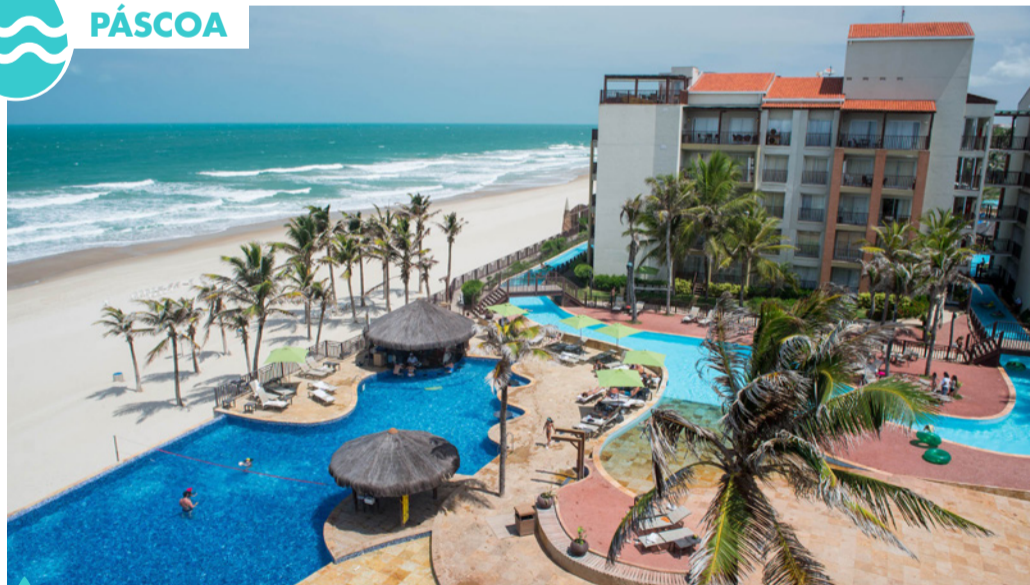

TREND
VIAGENS

Carnaval & Feriados

Os resorts perfeitos

para uma viagem inesquecível.

PÁSCOA

PORTO SEGURO - BA

**NAUTICOMAR ALL INCLUSIVE
HOTEL & BEACH CLUB**

★★★★

Inclui: 4 noites de hospedagem em regime all-inclusive + seguro-viagem.

Free para crianças até 12 anos.

A partir de:

**10X
R\$ 141,00**

Valor por pessoa em apto. duplo.

PÁSCOA

AQUIRAZ - CE

BEACH PARK ACQUA RESORT

★★★

Inclui: 4 noites de hospedagem com meia pensão e acesso ao parque aquático + seguro- viagem.

Free para crianças até 12 anos.

A partir de:

**10X
R\$ 213,00**

Valor por pessoa em apto. duplo.

CARNAVAL

COSTA DO SAUÍPE - BA

SAUÍPE RESORTS

★★★★

Inclui: 6 noites de hospedagem em regime all-inclusive + seguro-viagem.

Free para crianças até 12 anos.

A partir de:

**10X
R\$ 391,00**

Valor por pessoa em apto. duplo.

Tarifas exclusivas